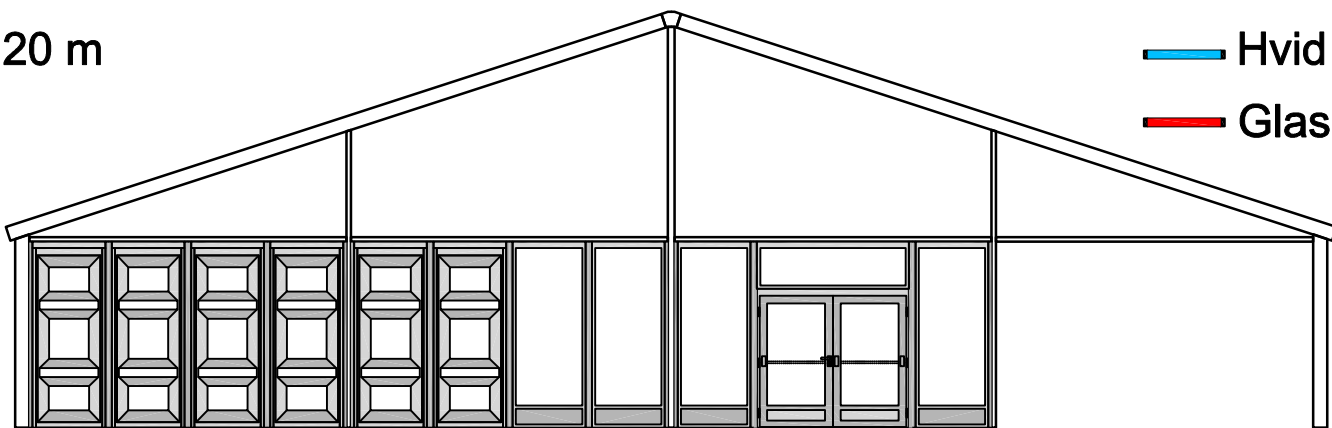

20 m

Hvid

Glas

Længde (5 m fag)

15 m

5 m

20 m

Terrasse