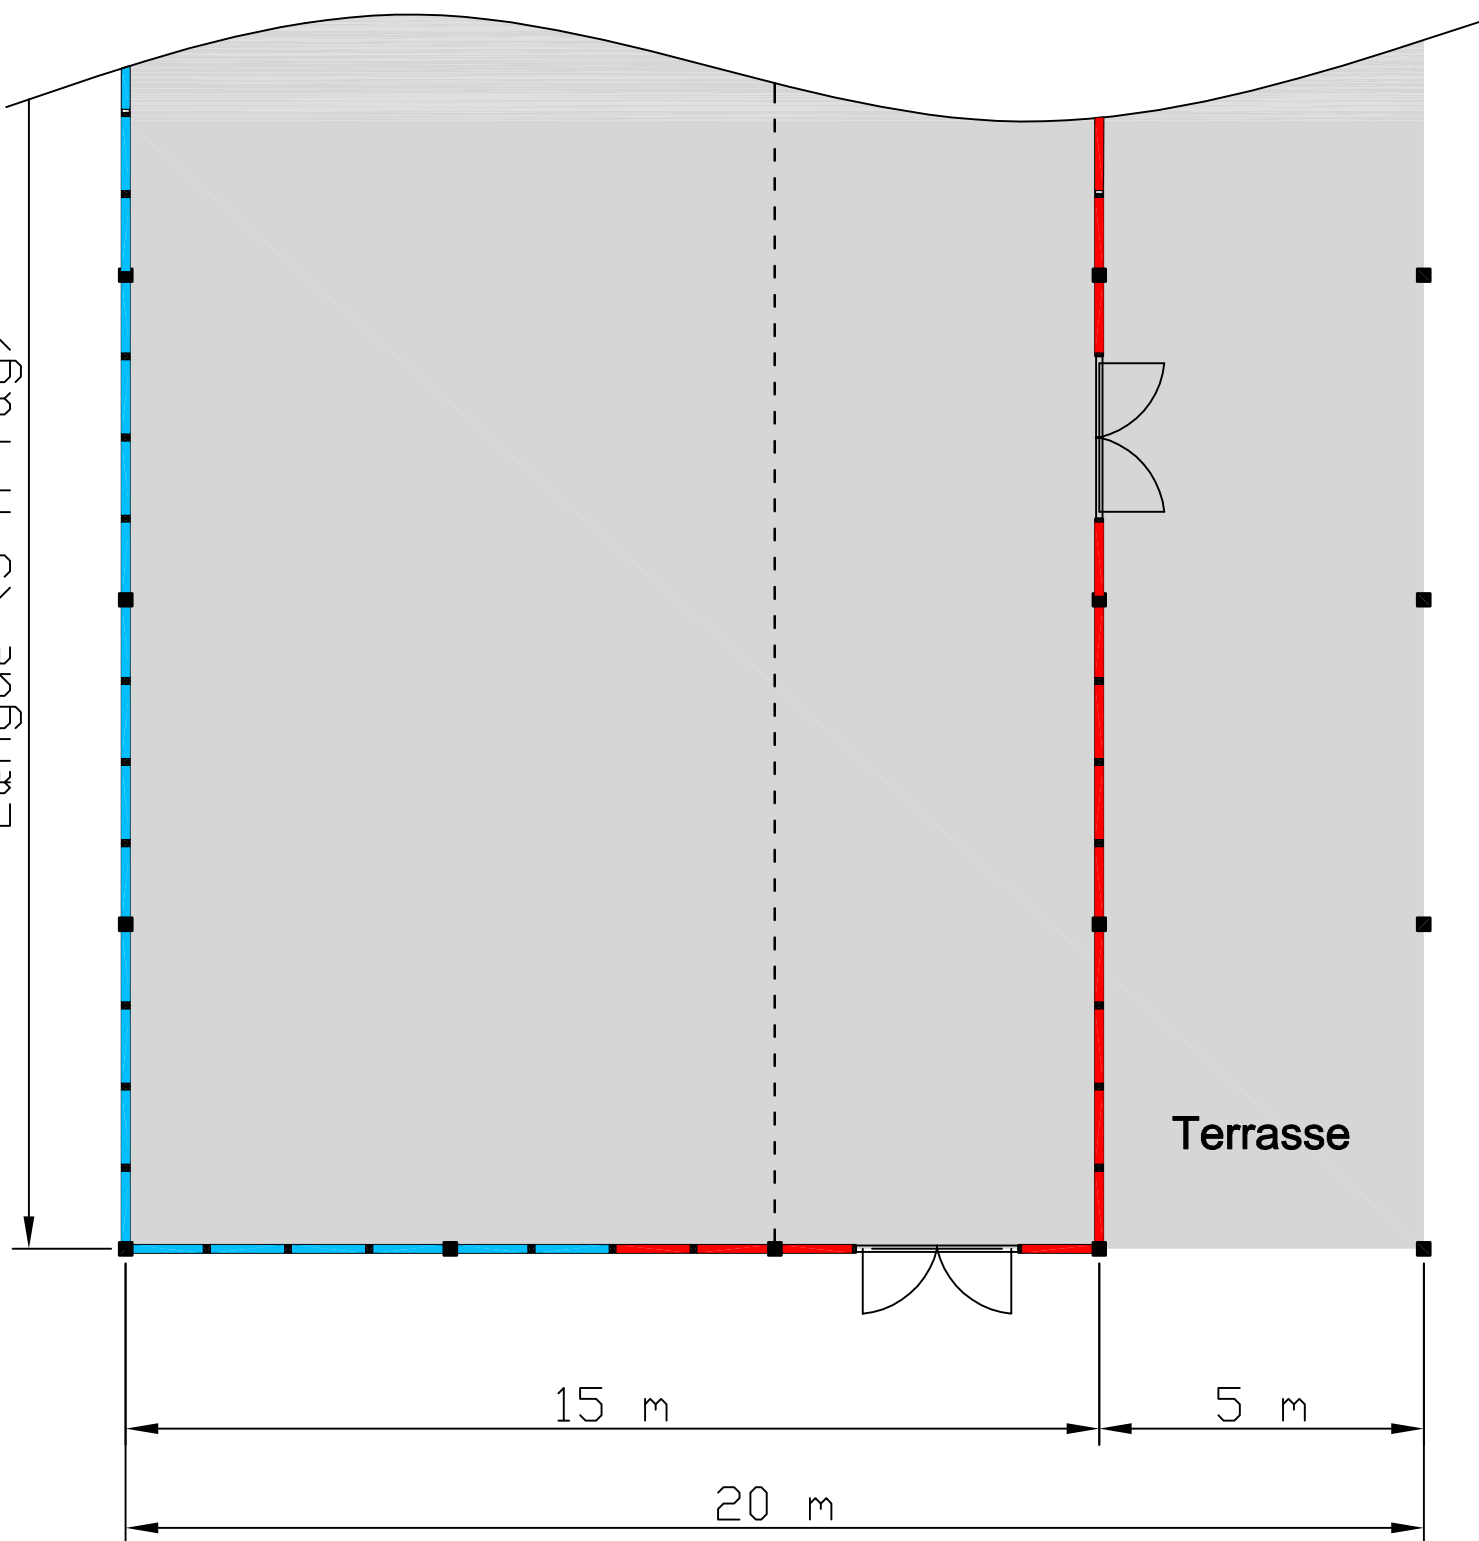

20 m

Hvid

Glas

Længde (5 m fag)

15 m

5 m

20 m

Terrasse